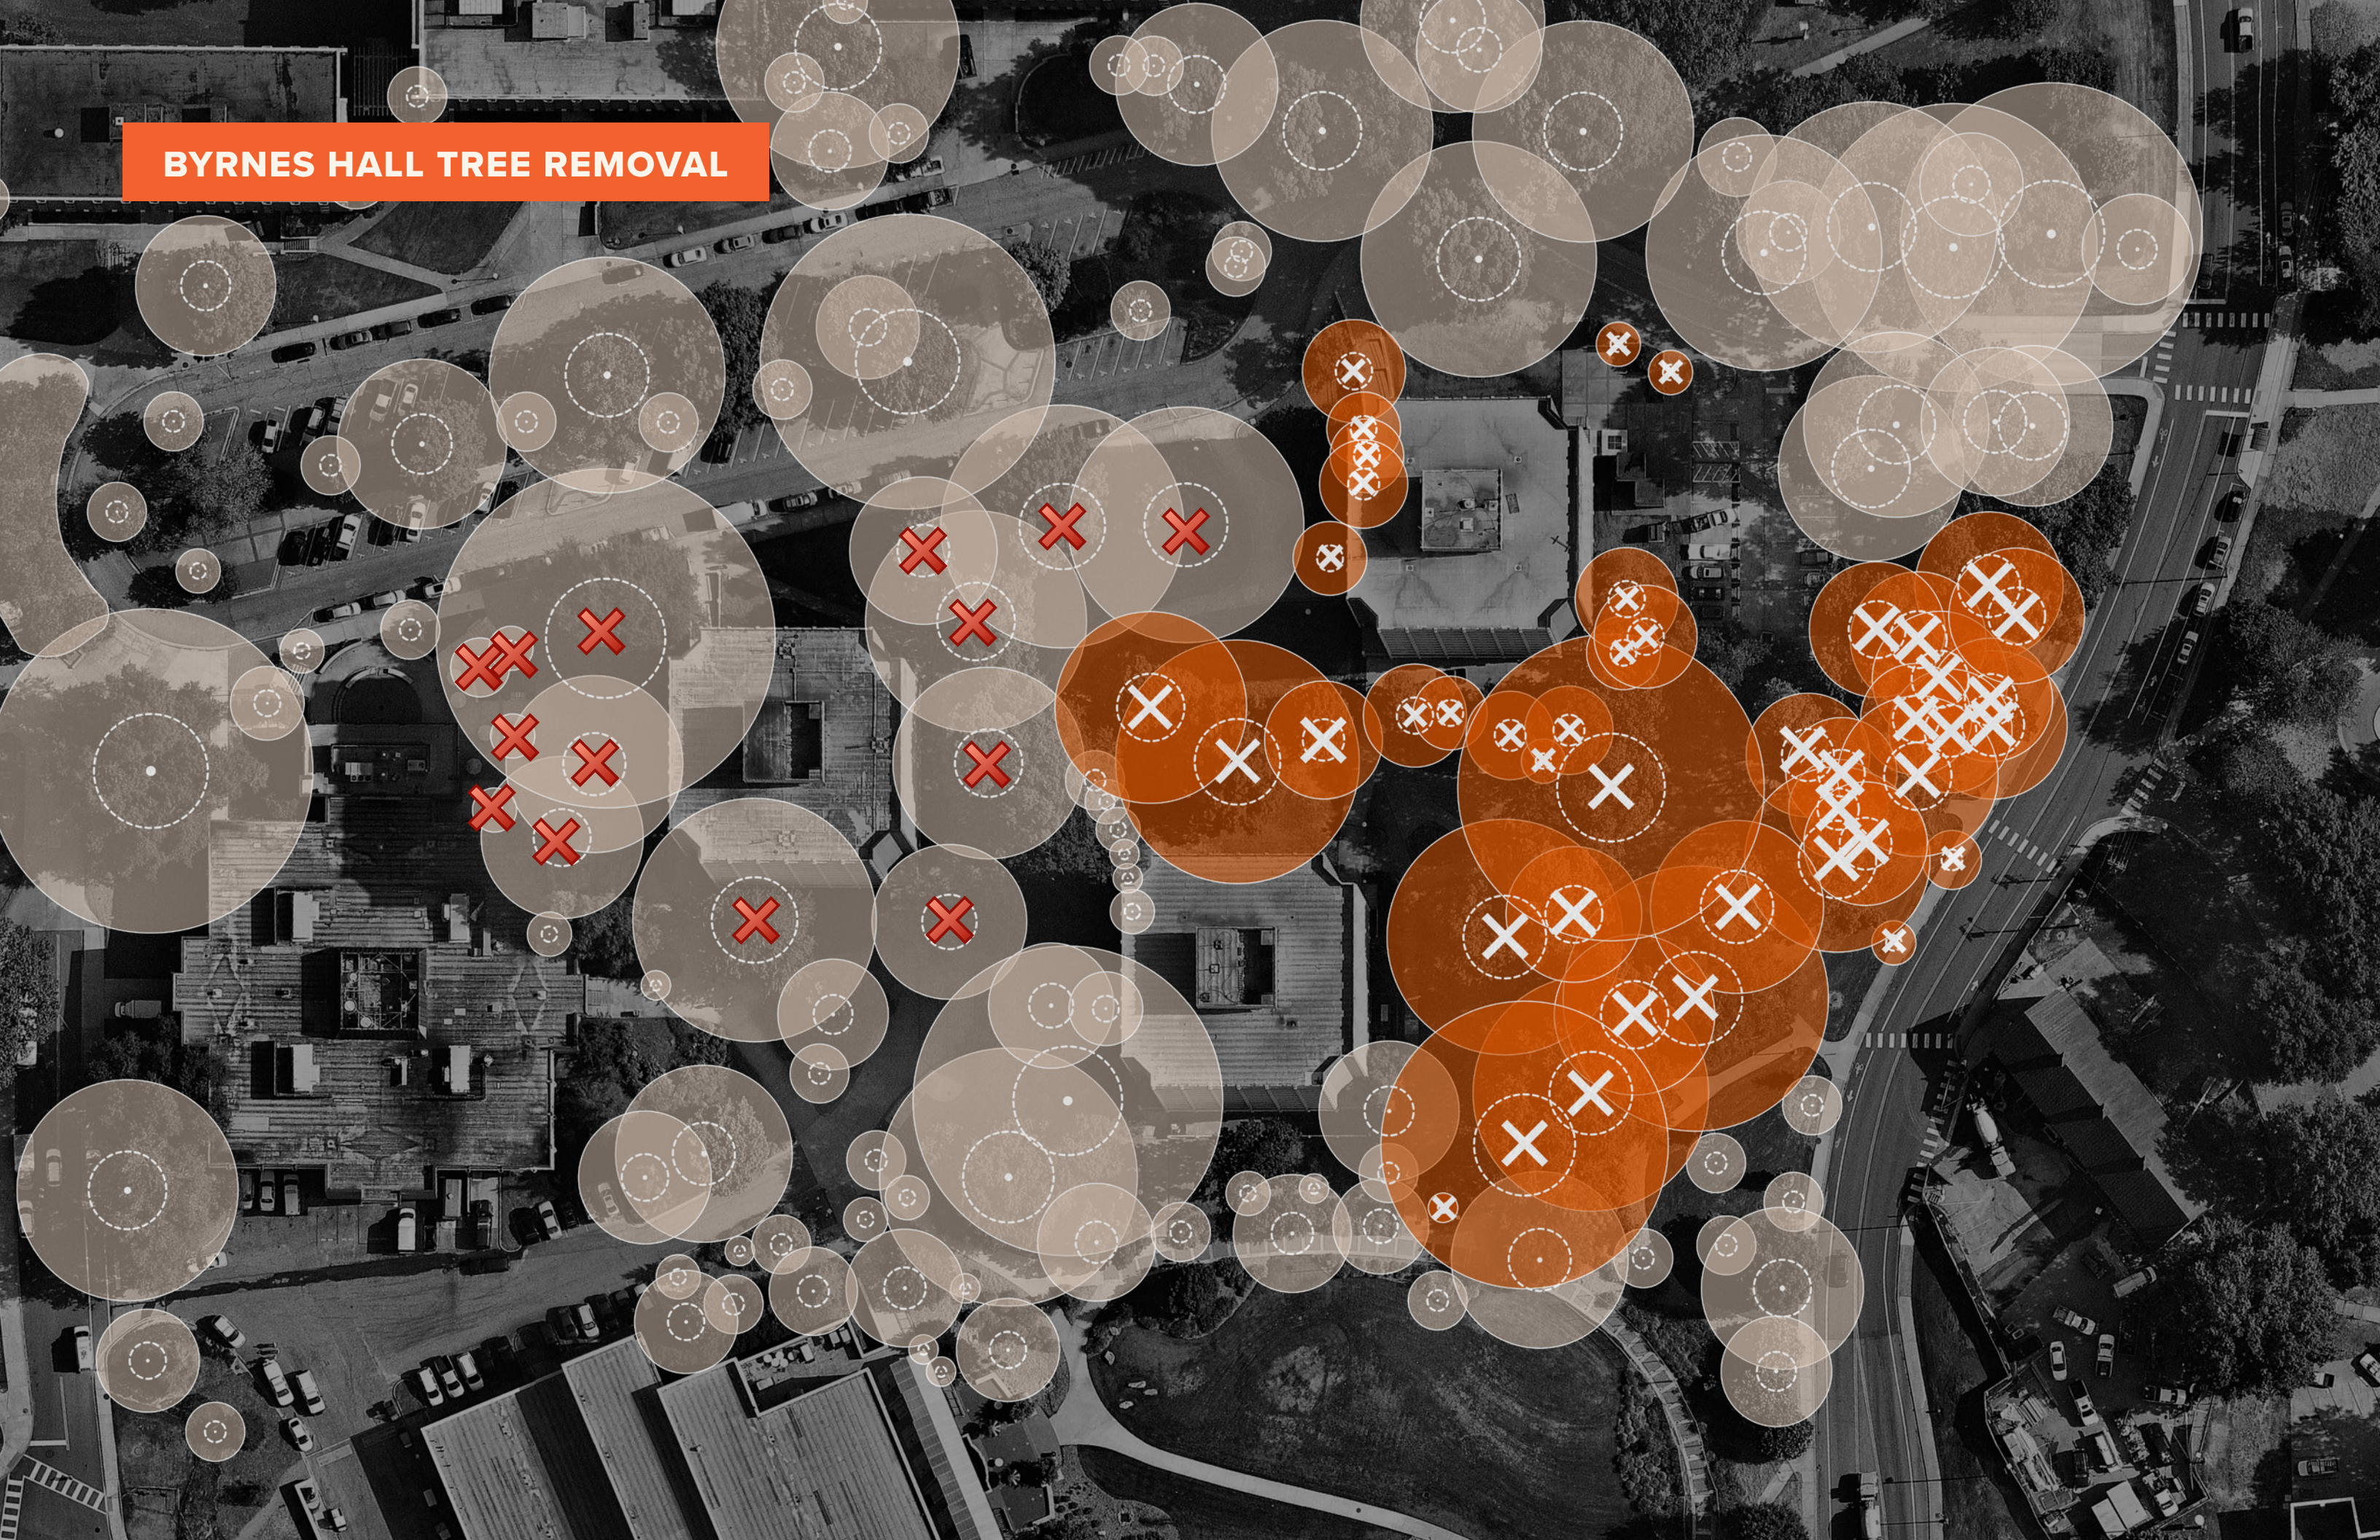

BYRNES HALL TREE REMOVAL

PROPOSED PLANTINGS

Byrnes Hall

TREES

CORNUS 'HYPERION'

ACER GRISEUM

MAGNOLIA VIRGINIANA

PINUS PALUSTRIS

QUERCUS ALBA

HAMAMELIS INTERMEDIA 'ORANGE PEEL'

SHRUBS

RHODODENDRON INDICA 'MRS. G.G. GERBING'

FOTHERGILLA 'MT. AIRY'

ITEA 'LITTLE HENRY'

ILEX CARRISA

AZALEA 'PERFECTO MUNDO ORANGE'

PINUS MUGO

GRASSES & PERENNIALS

CAREX 'ICE DANCE'

CAREX MUSKIMENSIS 'OEHME'

BUDDLEIA 'PUGSTER PERIWINKLE'

SEDUM 'AUTUMN JOY'

SERENOA REPENS

KNIPHOFIA ROOPERI

BOUTELOUA GRACILIS
'BLONDE AMBITION'

POLYGONATUM
BIFLORUM

AGAPANTHUS 'BLUE GLOBE'

MUHLENBERGIA CAPILLARIS

ASCLEPIAS TUBEROSA